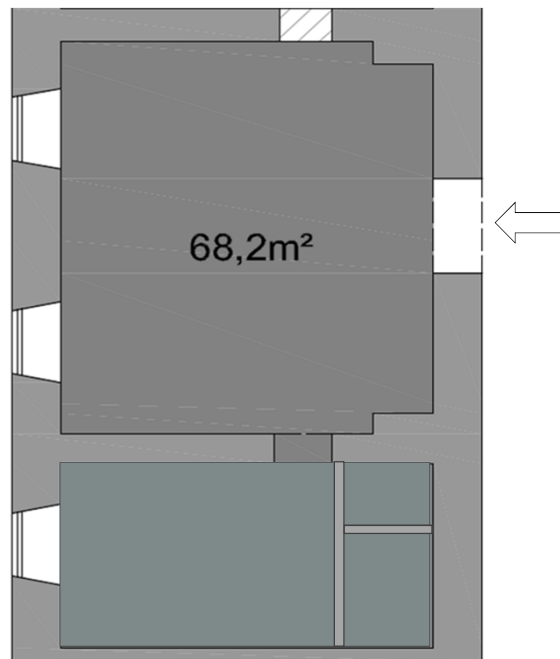

# Schloss Tillysburg

Top 2 A | Erdgeschoß | 97,90 m<sup>2</sup>

Bestehend aus:	Zimmer	
	Zimmer	
	WC	
	Bad	
	<b>Gesamtfläche</b>	<b>97,90 m<sup>2</sup></b>

Grundrissplan nicht maßstabsgetreu

Informationen zum Objekt unter [office@spiegelfeld.net](mailto:office@spiegelfeld.net)