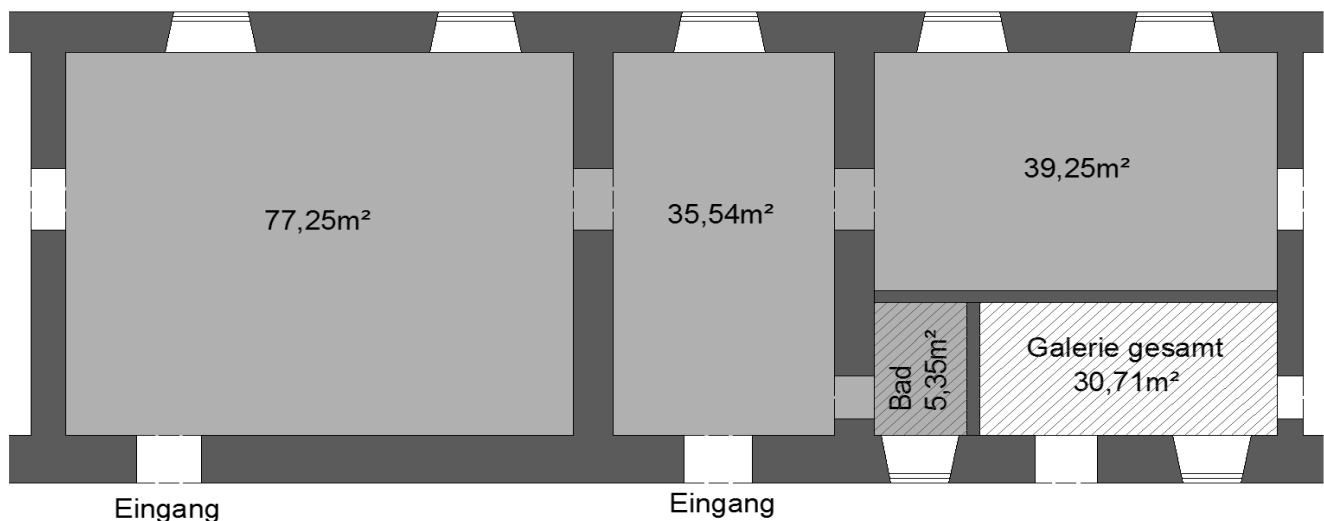

# Schloss Tillysburg

Top 15 C+D | 1. Obergeschoß | 188,10m<sup>2</sup>

Bestehend aus:	Zimmer	77,25 m <sup>2</sup>
	Zimmer	35,54 m <sup>2</sup>
	Zimmer	39,25 m <sup>2</sup>
	Galerie	30,71 m <sup>2</sup>
	Bad	5,35 m <sup>2</sup>
	<b>Gesamtfläche</b>	<b>188,10 m<sup>2</sup></b>