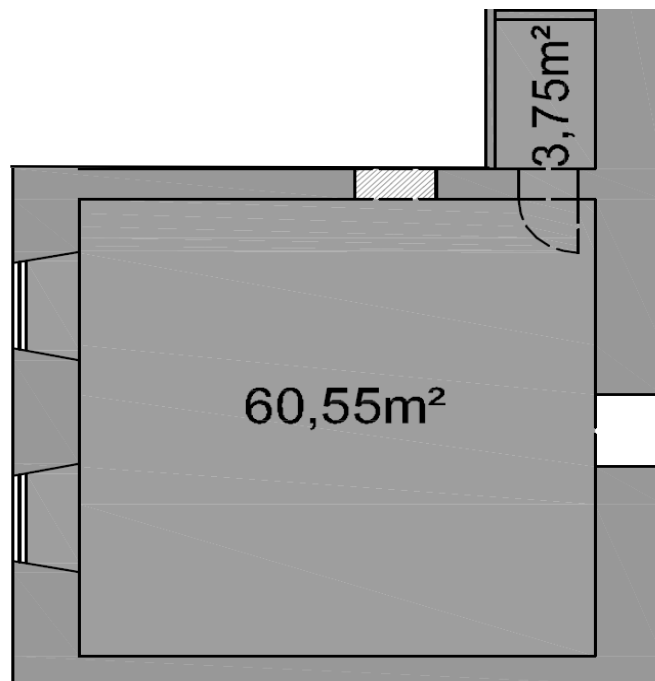

Schloss Tillysburg

Top 15 A | 1. Obergeschoß | 64,3 m²

Bestehend aus:	Zimmer	60,55 m ²
	Bad	3,75 m ²
	Gesamtfläche	64,30 m²

Grundrissplan nicht maßstabsgetreu

Informationen zum Objekt unter office@spiegelfeld.net