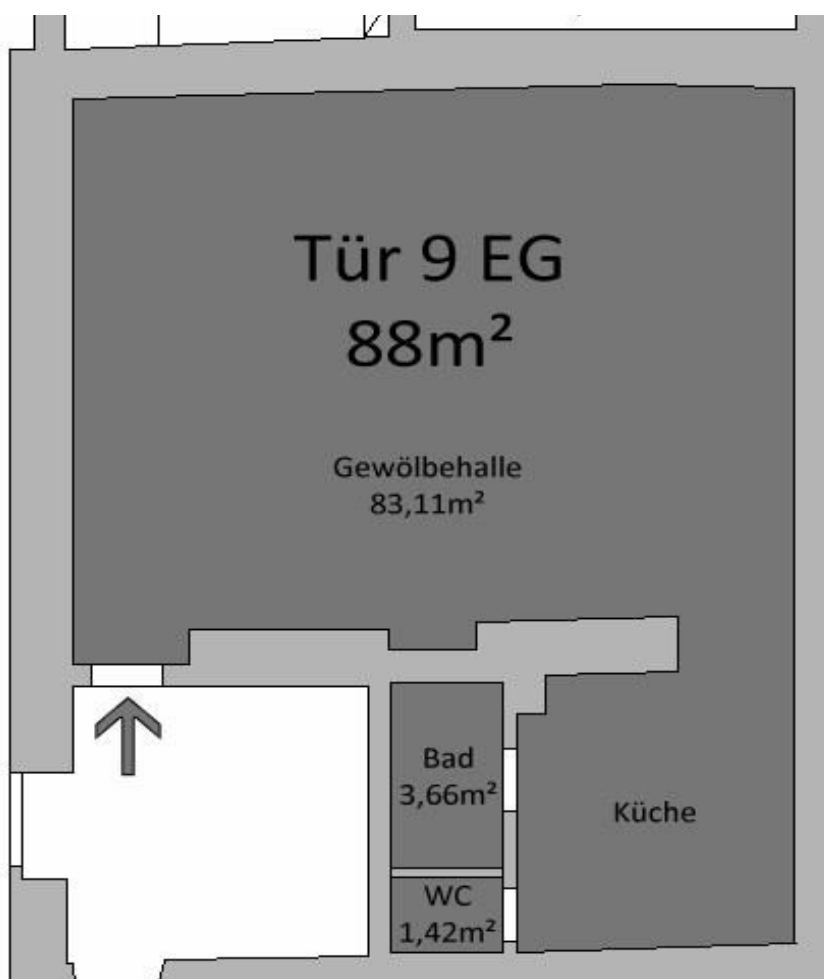

Mayrhof | Bruck bei Hausleiten 11 | 4490 St. Florian

Tür 9 EG | Erdgeschoß | 88,19m²

Bestehend aus:	Gewölbehalle, Küche	83,11 m ²
	Bad	3,66 m ²
	WC	1,42 m ²
	Gesamtfläche	88,19 m²

Grundrissplan nicht maßstabsgetreu