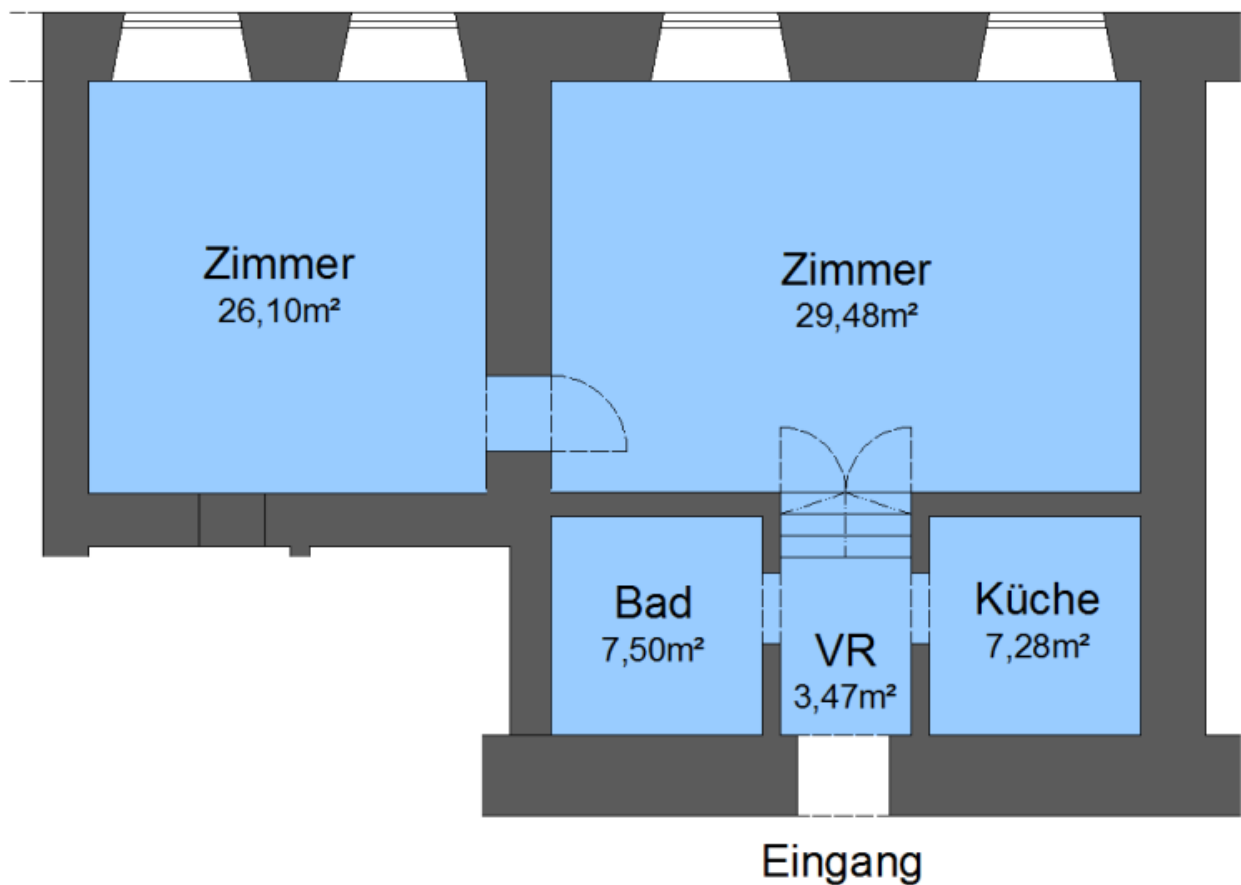

Schloss Tillysburg | 4490 Tillysburg

Top 10 | Erdgeschoß | 74m²

Bestehend aus:

Zimmer	29,48 m ²
Küche	7,28 m ²
Vorraum	3,47 m ²
Zimmer	26,10 m ²

Gesamtfläche **73,83m²**

Befristet auf 3 Jahre

Grundrissplan (nicht maßstabgetreu)